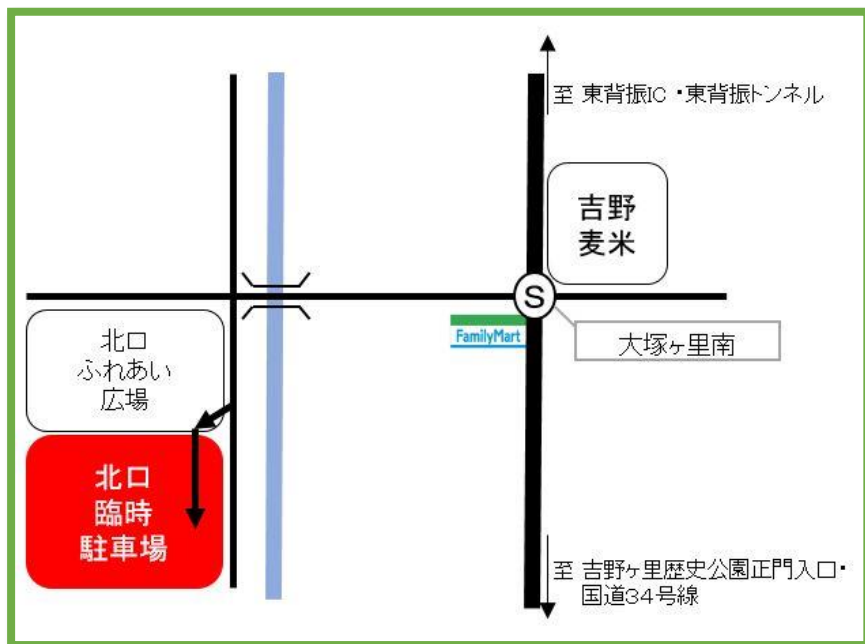

2020年JAF九州ラリー選手権第4戦
2020年JMRC九州ラリーチャンピオンシリーズ第4戦/チャレンジ部門第4戦
TOYOTA GAZOO Racing Rally challenge joint cup九州シリーズ第4戦

GR TOYOTA GAZOO Racing Rally challenge Cup in 吉野ヶ里

第32回FMSCマウンテンラリー2020

開催日:2020.10.17-18 主催:FMSC JAF公認番号:2020-5020

Information.1 (2020.9.18)

- ① 今年はギャラリーステージの設定はありません。
- ② HQ及びサービスパークは、吉野ヶ里歴史公園 **北口臨時駐車場**です。いつものところ(西口臨時駐車場)ではありません。

【サービスパークについて】

- ・路面は**未舗装**なので、必要であればブルーシート等の準備をお願いします。
 - ・ゴミについては、各自必ずお持ち帰りください。
 - ・会場内は指定エリア以外、禁煙です。
 - ・10月17日(土)の夜は**入口ゲート**を**施錠**する為、夜間の出入りはできません。
 - ・トイレ、手洗い場は施設内にあります。
- ③ 今年は、前泊用の宿泊所「脊振山麓習遊館」のご案内はありません。前泊を希望する方は、各自で近隣のホテル、旅館の手配をお願いします。
 - ④ 新型コロナウイルス感染症対策は、情報を随時更新していく予定です。皆さまのご協力を宜しくお願い致します。